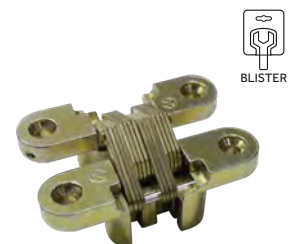

Dobradiça Invisível

- Corpo em liga de zinco
- Acabamento galvanizado bicromatizado

CÓD.	MEDIDAS	UNID.	EAN13		DUN14
13471	45mm	1	7898338097273	50	57898338097278
13472	60mm	1	7898338097280	50	57898338097285
13473	70mm	1	7898338097297	45	57898338097292