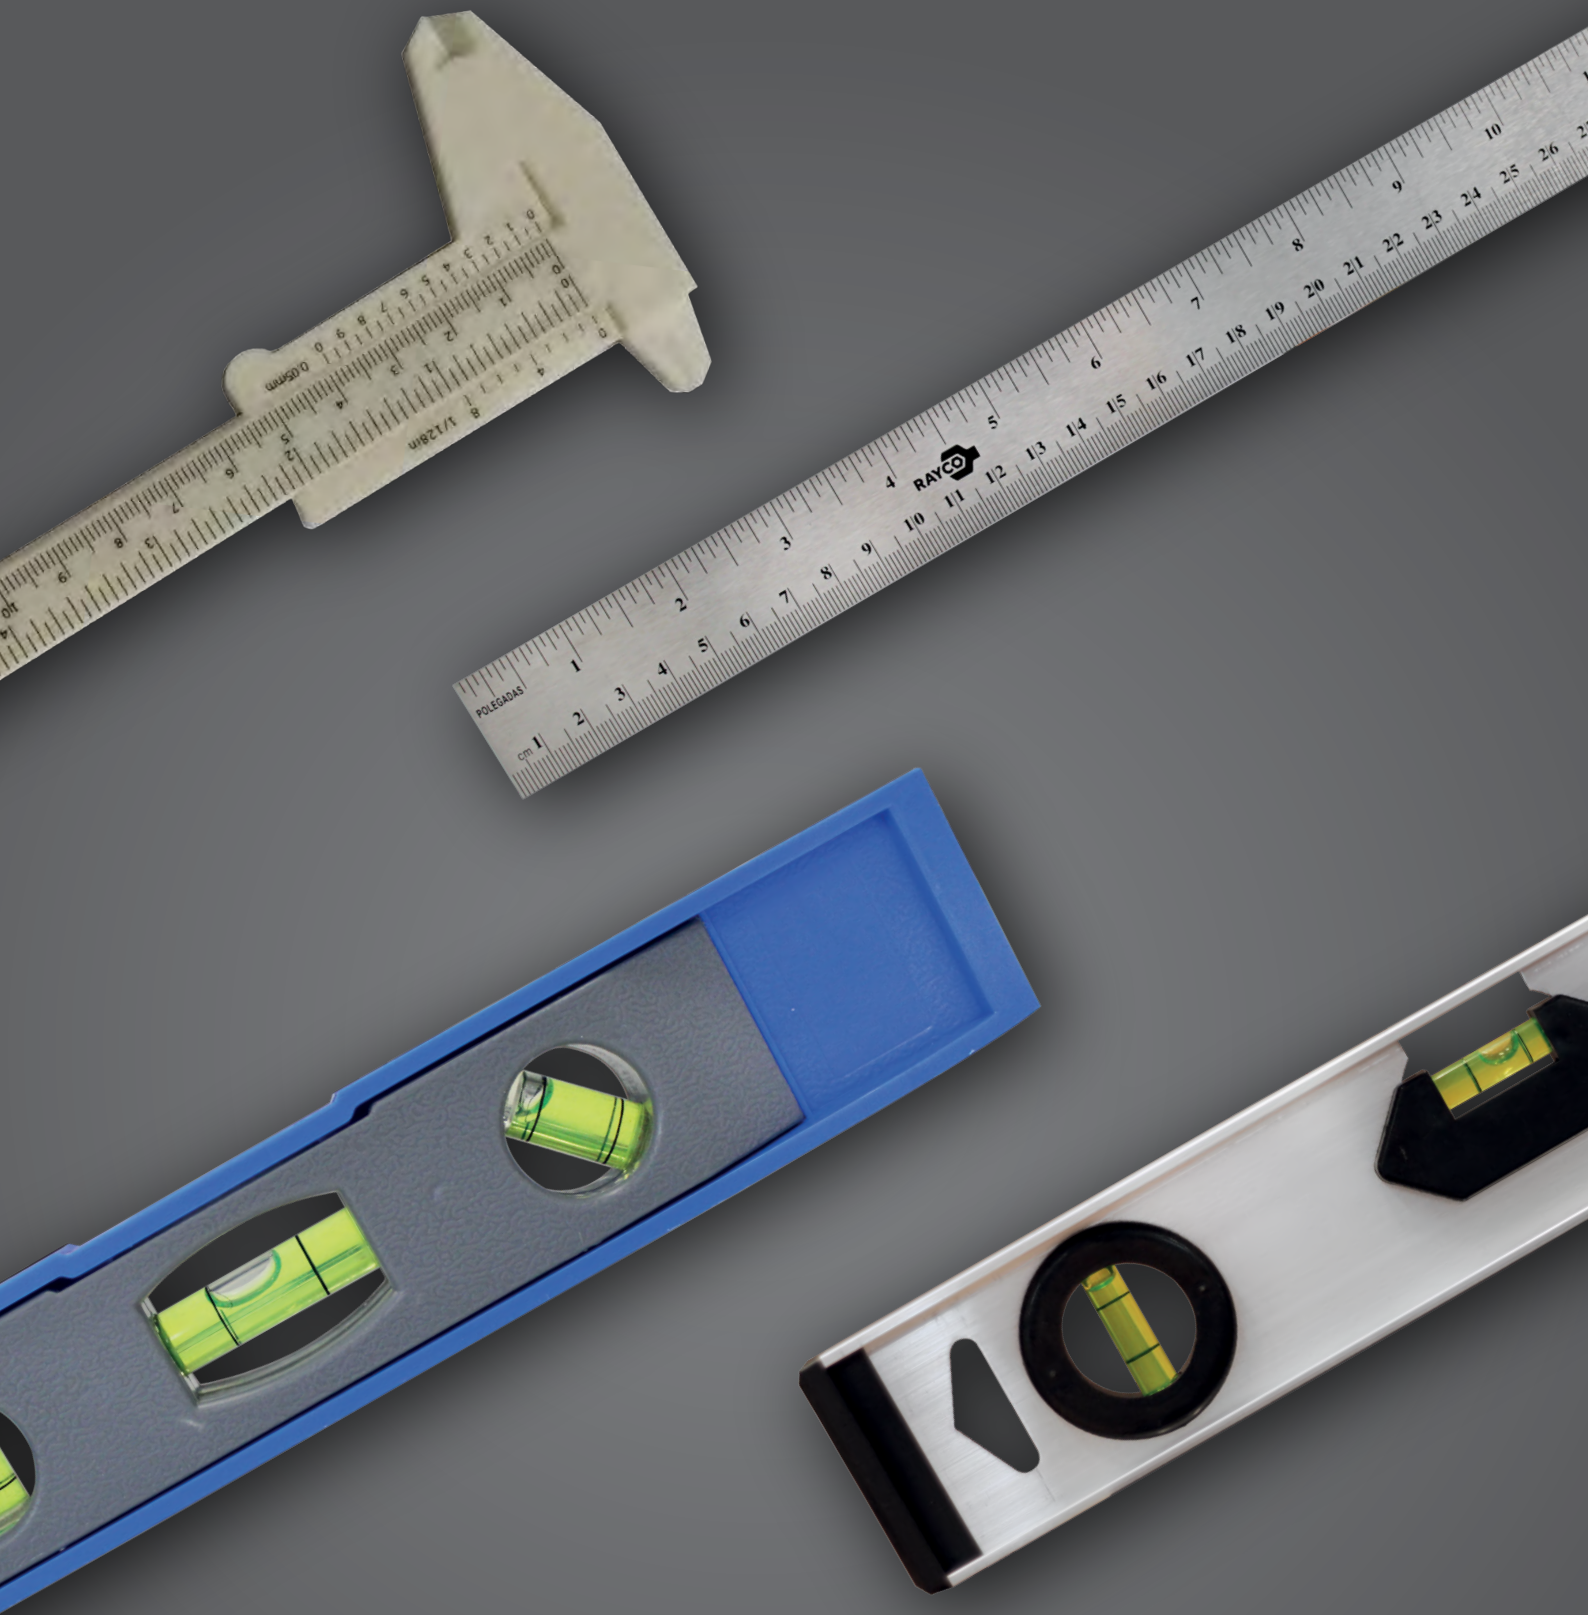

➤ medição e traçado

Trena Emborrachada

- Mecanismo de acionamento reforçado
- Caixa anatômica em plástico ABS de alta resistência
- Revestimento em borracha termoplástica
- Fita de aço com pintura graduada em milímetros e polegadas
- Alça em nylon e presilha para cinto

CÓD.	MEDIDAS	UNID.	EAN13		DUN14
12494	3m x 16mm	1	7898338093978	12	27898338093972
12495	5m x 19mm	1	7898338093985	12	27898338093989
12496	7,5m x 25mm	1	7898338093992	6	17898338093999

Prumo de Centro

- Corpo em aço carbono cromado
- Calço guia em aço com cordão de nylon

CÓD.	PESO	UNID.	EAN13		DUN14
12458	400g	1	7898338093619	6	17898338093616

Prumo de Parede

- Corpo em aço carbono cromado
- Calço guia em madeira com cordão de nylon

CÓD.	PESO	UNID.	EAN13		DUN14
12459	500g	1	7898338093626	6	17898338093623
12460	700g	1	7898338093633	6	17898338093630

Nível de Alumínio

- Perfil duplo T para maior resistência
- Ampolas de alta visibilidade e precisão
- Proteções plásticas nas bolhas e extremidades, proporcionando maior segurança e durabilidade do produto

CÓD.	MEDIDAS	UNID.	EAN13		DUN14
12442	12" - 305mm	1	7898338093459	60	67898338093451
12443	14" - 356mm	1	7898338093466	60	67898338093468
12444	16" - 406mm	1	7898338093473	60	67898338093475

Nível Torpedo Base Magnética

- Corpo em PVC e ampolas de alta visibilidade e precisão
- Base magnética para fixação em superfícies metálicas
- Ideal para locais de difícil acesso

CÓD.	MEDIDA	UNID.	EAN13		DUN14
12446	9" - 228mm	1	7898338093497	200	87898338093493

Paquímetro em Plástico ABS

- Escala de milímetros e polegadas

CÓD.	UNID.	EAN13		DUN14
14582	1	7908319500330	100	77908319500339

Esquadro para Carpinteiro

- Cabo em alumínio
- Lâmina em aço inox de alta resistência graduada em milímetros e polegadas nas duas faces

CÓD.	MEDIDAS	UNID.	EAN13		DUN14
12369	10" - 25 cm	1	7898338092711	12	27898338092715
12370	12" - 30 cm	1	7898338092728	12	27898338092722
12371	14" - 35 cm	1	7898338092735	12	27898338092739