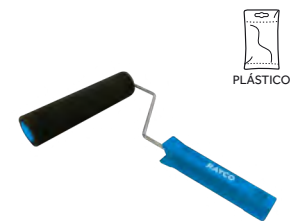

## Rolo de Espuma com Garfo

- Rolo de espuma de poliéster
- Garfo em aço carbono com cabo em polipropileno

CÓD.	MEDIDAS	UNID.	EAN13		DUN14
14109	5cm	1	7898338098508	120	87898338098504
14110	7cm	1	7898338098515	120	87898338098511
14111	9cm	1	7898338098522	120	87898338098528
14112	15cm	1	7898338098539	120	87898338098535
14113	23cm	1	7898338098546	60	67898338098548