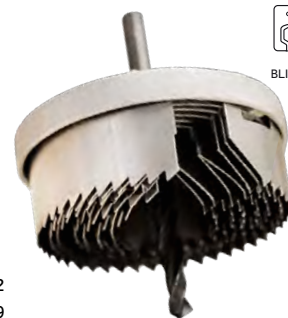

Jogo de Serra Copo 7 peças

- Corpo em aço carbono
- Diâmetro das serras: 26, 32, 38, 45, 50, 56 e 63mm

CÓD.	MEDIDAS	UNID.	EAN13		DUN14
12412	1"	1	7898338093145	10	17898338093142
12413	2"	1	7898338093152	10	17898338093159

Serra Copo Diamantada

- Corpo em aço carbono
- Dureza da lâmina: HRB 70 ±5
- Haste com 18cm de comprimento e copo com 40cm de altura