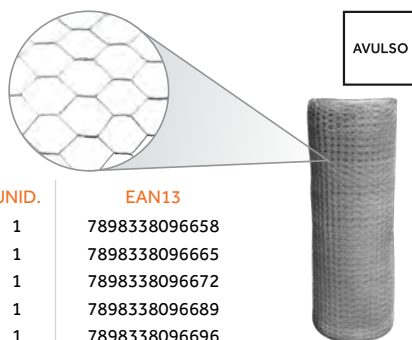

Tela Viveiro

- Fio em aço carbono com banho de zinco
- Tamanho da malha: 1/2"
- Galvanização: zinco a quente

CÓD.	MEDIDAS	BITOLA	DIÂMETRO DO FIO	UNID.	EAN13
13333	0,60m com 50m	26BWG	0,46mm	1	7898338096658
13334	0,80m com 50m	26BWG	0,46mm	1	7898338096665
13335	1,00m com 50m	26BWG	0,46mm	1	7898338096672
13336	1,20m com 50m	24BWG	0,56mm	1	7898338096689
13337	1,50m com 50m	24BWG	0,56mm	1	7898338096696