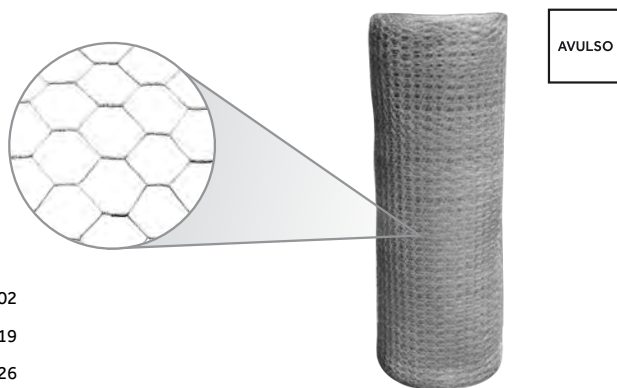

Tela Pinteiro

- Fio em aço carbono com banho de zinco
- Diâmetro do fio: 0,56mm
- Tamanho da malha: 1"
- Bitola: 24BWG
- Galvanização: zinco a quente

CÓD.	MEDIDA	UNID.	EAN13
13338	1,00m com 50m	1	7898338096702
13339	1,20m com 50m	1	7898338096719
13340	1,50m com 50m	1	7898338096726