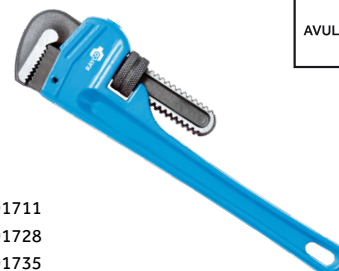

CÓD.	MEDIDAS	UNID.	EAN13		DUN14
12271	10"	1	7898338091714	6	17898338091711
12272	12"	1	7898338091721	5	17898338091728
12273	14"	1	7898338091738	4	17898338091735

Jogo de Soquetes

- Corpo em aço especial
- Acabamento cromado
- Acompanha estojo plástico para armazenamento
- Com chave catraca

CÓD.	MEDIDAS	UNID.	EAN13		DUN14
12415	9 - 10 - 11 - 12 - 13 - 14 - 15 - 17 - 19 - 21mm	kit c/ 11 peças	7898338093176	5	17898338093173