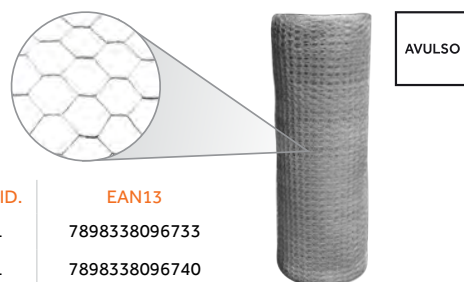

Tela Galinheiro

- Fio em aço carbono com banho de zinco
- Tamanho da malha: 2"
- Galvanização: zinco a quente

CÓD.	MEDIDA	BITOLA	DIÂMETRO DO FIO	UNID.	EAN13
13341	1,50m com 50m	23BWG	0,71mm	1	7898338096733
13342	1,80m com 50m	20BWG	0,89mm	1	7898338096740