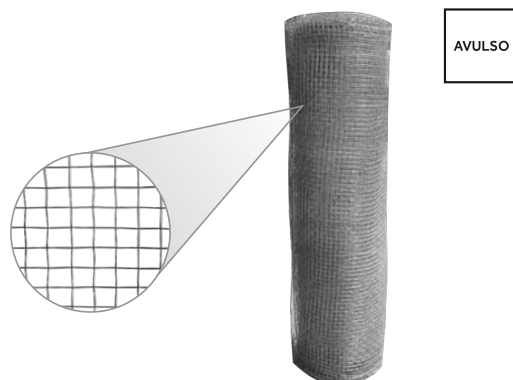

## Tela Ciranda

- Fio em aço carbono com banho de zinco
- Diâmetro do fio: 0,81mm
- Tamanho da malha: M4 1/4"
- Bitola: 21 BWG
- Galvanização: zinco a quente

CÓD.	MEDIDA	UNID.	EAN13
13330	0,60m com 25m	1	7898338096627
13331	0,80m com 25m	1	7898338096634
13332	1,00m com 25m	1	7898338096641